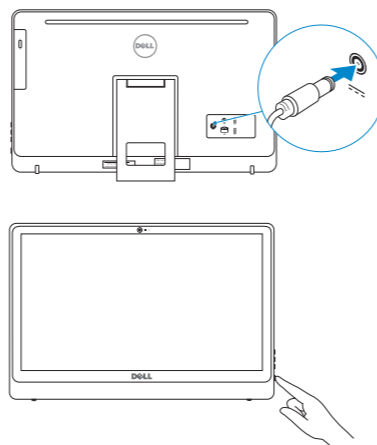

### 3 Connect the power cable and press the power button

Sambungkan kabel daya dan tekan tombol daya

Güç kablosunu takıp güç düğmesine basın

Đầu nối với cáp nguồn và nhấn nút nguồn

صل كبل التيار واضغط على زر التشغيل